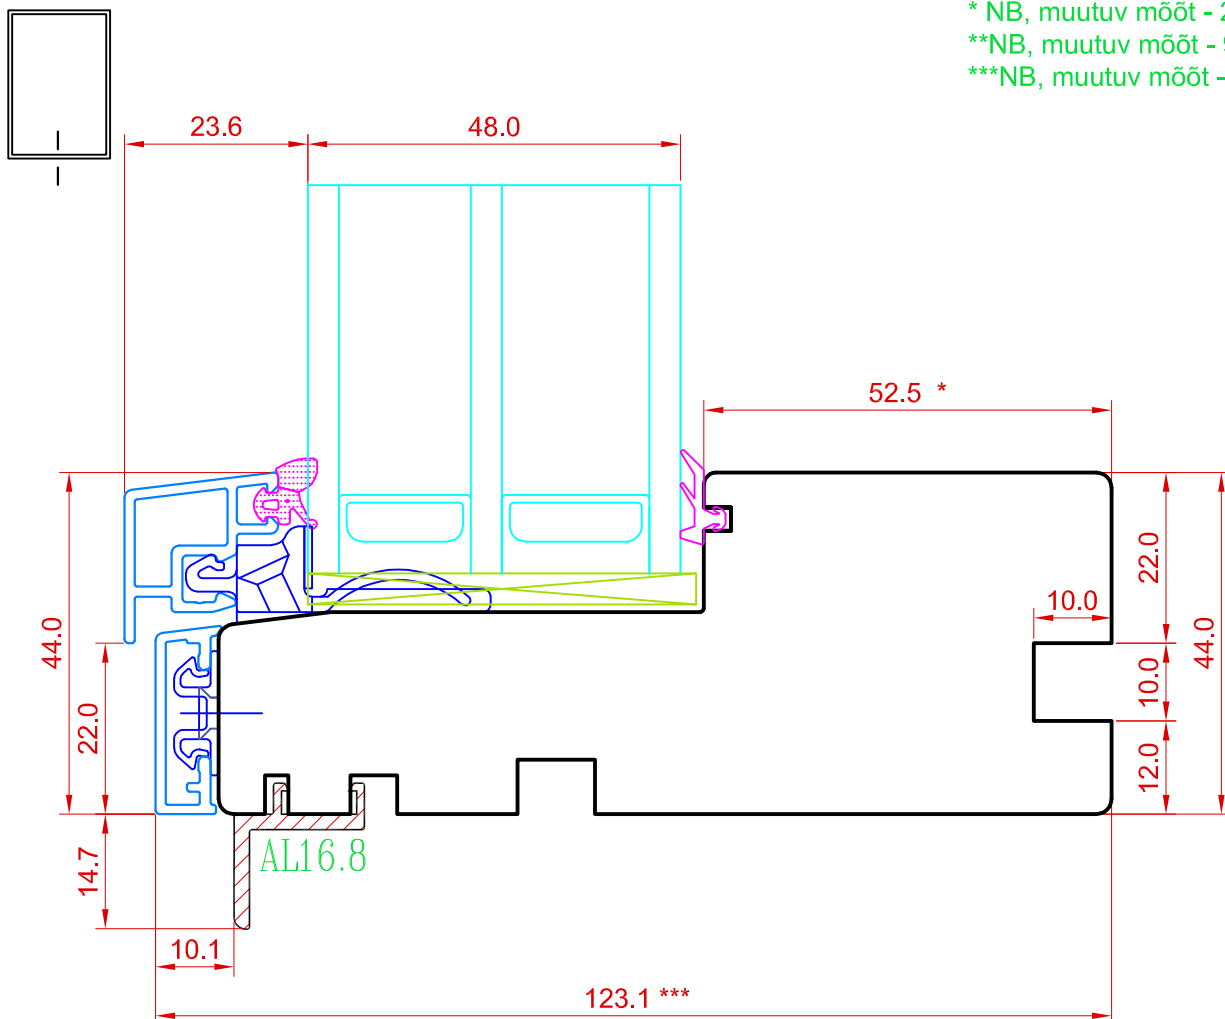

MÕOTKAVA: 1:1

TOOTJA JÄTAB ENDALE
ÕIGUSE TEHA MUUDATUSI!

* NB, muutuv mõõt - 24,5-52,5
**NB, muutuv mõõt - 92,0 -115,0
***NB, muutuv mõõt - 95 -123

VARIANT - C